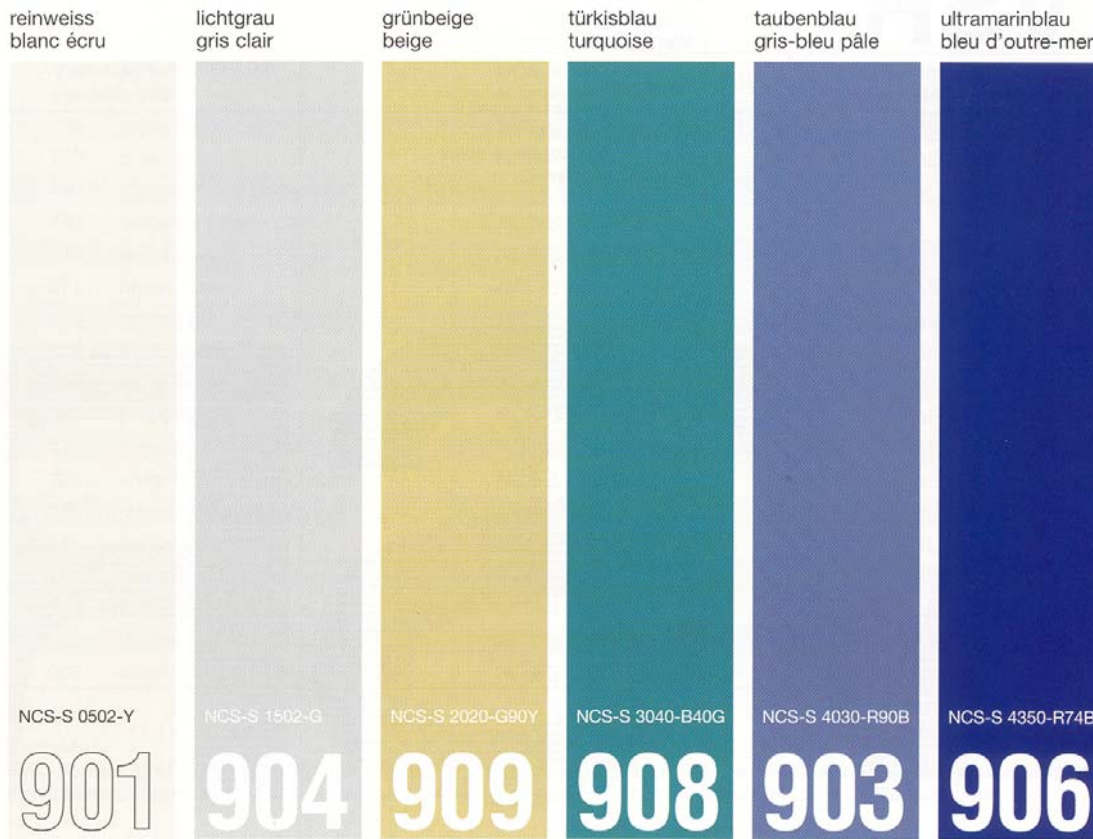

VSR-Farbkarte Standardfarben

VSR carte des couleurs Couleurs standard

VSR-Farbkarte

VSR carte des couleurs

Allgemeines

Geringfügige Abweichungen in den Farbnuancen und im Glanzgrad, Liefermöglichkeiten und Änderungen der Farbkollektion bleiben vorbehalten. Geringe Farbschäden, speziell bei dunklen Farben, sind zu tolerieren.

Prière d'observer que les couleurs d'impression correspondent approximativement à la teinte originale et que quelques écarts sont possibles.

VSR-Farbkarte

VSR carte des couleurs

Nächstliegende RAL-Farbe / Abweichungen

La couleur RAL la plus proche / écarts

VSR-Nummer Numéro VSR		NCS-S-Nummer Numéro NCS-S	RAL-Nummer (approximativ) Numéro RAL (approximatif)	
010	weiss / blanc	NCS-S 0502-B	9003	$\Delta E = 2,8$
130	grau / gris	NCS-S 3000-N	7038	$\Delta E = 3,7$
140	aluminium / aluminium	-	9006	-
240	hellbeige / beige clair	NCS-S 2010-Y30R	-	
110	beige / beige	NCS-S 4010-Y50R	-	
071	braun / brun	NCS-S 8010-Y50R	8014	$\Delta E = 2.7$
220	moosgrün / vert mousse	NCS-S 7020-B90G	6005	$\Delta E = 1,0$
440	azurblau / bleu azur	NCS-S 5040-B	5009	$\Delta E = 3,5$
780	bronze / bronze	-	-	
330	purpurrot / rouge purpurin	NCS-S 3560-R	3011	$\Delta E = 2.4$
120	terracotta / terracotta	NCS-S 3560-Y80R	3013	$\Delta E = 2,2$
720	chromgelb / jaune chrome	NCS-S 1080-Y20R	1007	$\Delta E = 2,3$
901	reinweiss / blanc écru	NCS-S 0502-Y	9010	$\Delta E = 0,6$
904	lichtgrau / gris clair	NCS-S 1502-G	7035	$\Delta E = 1,8$
909	grünbeige / beige	NCS-S 2020-G90Y	1000	$\Delta E = 1,9$
908	türkusblau / turquoise	NCS-S 3040-B40G	5018	$\Delta E = 3,0$
903	taubenblau / gris-bleu pâle	NCS-S 4030-R90B	5014	$\Delta E = 3,1$
906	ultramarinblau / bleu d'outre-mer	NCS-S 4350-R74B	5002	exakt

Beachte:
RAL-Farben sind keine VSR-Standardfarben
Farbabweichungen von $\Delta E > 0,5$ sind sichtbar

Attention:
Les couleurs RAL ne sont pas des couleurs standard VSR
Les écarts de couleur de $\Delta E > 0,5$ sont visibles